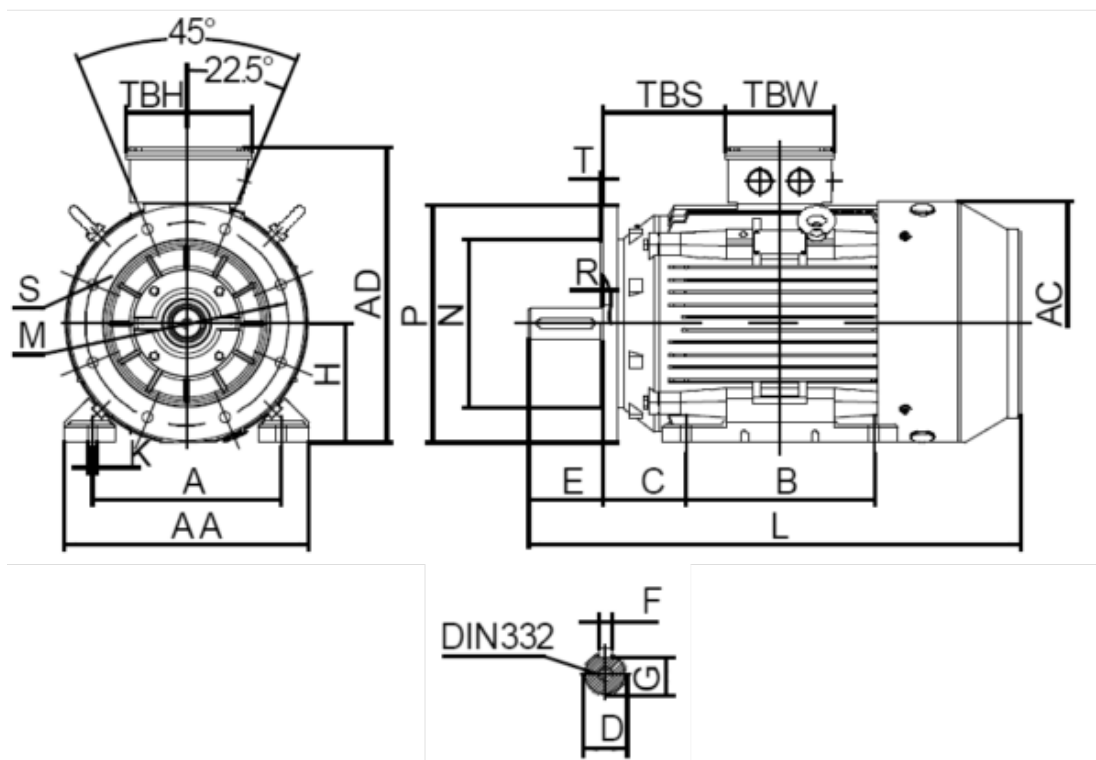

Varenummer: 250309000227
 Beskrivelse: Kleedrive T3C 280M-2 90.0KW 2800 o/min
 3x400/690V 50HZ IP55 B35 Eff=95%

Mål

| | | |
|-----------|-----------|-----------|
| A = 457 | F = 18 | TBW = 245 |
| AA = 560 | G = 58 | |
| AC = Ø559 | H = 280 | |
| AD = 675 | HD = 395 | |
| B = 419 | K = Ø24 | |
| C = 190 | L = 1035 | |
| D = Ø65 | TBH = 280 | |
| E = 140 | TBS = 277 | |